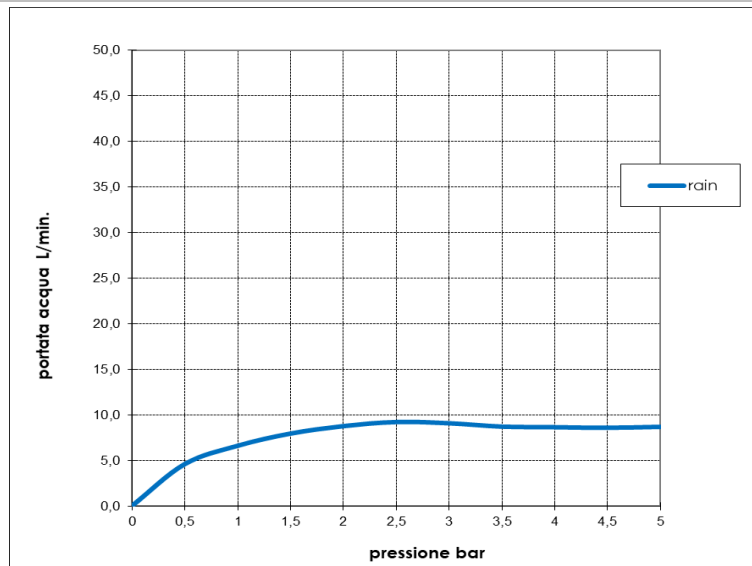

**Codice - Code:**

**H70873G**  
**TWIGGY Ø250 SHOWER HEAD**  
**WITH SHOWER ARM**

**Descrizione - Description:**

Soffione TETIS 200x200 mm in acciaio inox con braccio doccia orizzontale 300 mm 1/2"MM  
 200x200 mm TETIS stainless steel shower head with horizontal shower arm 300 mm 1/2"MM  
 TETIS Kopfbrause 200x200 mm aus Edelstahl mit horizontalem 300 mm 1/2" a.G./ a.G. Duscharm  
 Pomme de douche TETIS 200x200 mm en acier inox avec bras mural 300 mm 1/2"MM horizontal  
 Rociador TETIS 200x200 mm en acero inoxidable con brazo mural 300 mm 1/2"MM horizontal  
 Душевая лейка TETIS 200x200 mm из стали inox с держателем 300 mm 1/2"MM горизонтальным

**Tecnologia - Technology:**

**Immagine Prodotto - Product Image**

**Disegni - Drawings**

**Grafico di portata - Flow rate diagram**

	rain
0	0,0
0,5	4,6
1	6,6
1,5	7,9
2	8,8
2,5	9,2
3	9,1
3,5	8,7
4	8,6
4,5	8,6
5	8,7
pressione <b>bar</b>	portata <b>L/min</b>

**Caratteristiche idrauliche - Hydraulic features**

	Pressione Pressure	Portata Flow rate
min	1 bar	6,5 L/min
max	5 bar	9 L/min
Portata minima consigliata per buon funzionamento Recommended minimum flow-rate for optimal performance		7 L/min

Solo per miscelatori termostatici Only for thermostatic mixers	
Blocco di sicurezza Safety lock	--
Temperatura acqua fredda Cold water temperature	--
Temperatura acqua calda Hot water temperature	--