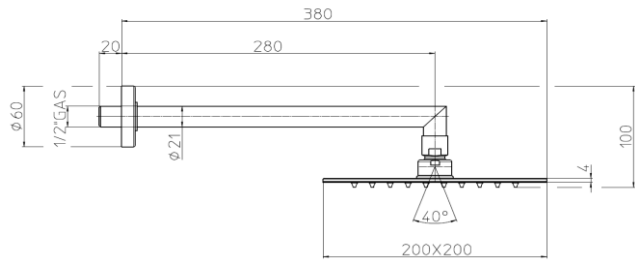

**Codice - Code:**

**H70873G**  
**TWIGGY Ø250 SHOWER HEAD**  
**WITH SHOWER ARM**

**Descrizione - Description:**

Soffione TETIS 200x200 mm in acciaio inox con braccio doccia orizzontale 300 mm 1/2"MM  
 200x200 mm TETIS stainless steel shower head with horizontal shower arm 300 mm 1/2"MM  
 TETIS Kopfbrause 200x200 mm aus Edelstahl mit horizontalem 300 mm 1/2" a.G./ a.G. Duscharm  
 Pomme de douche TETIS 200x200 mm en acier inox avec bras mural 300 mm 1/2"MM horizontal  
 Rociador TETIS 200x200 mm en acero inoxidable con brazo mural 300 mm 1/2"MM horizontal  
 Душевая лейка TETIS 200x200 mm из стали inox с держателем 300 mm 1/2"MM горизонтальным

**Tecnologia - Technology:**

**Immagine Prodotto - Product Image**

**Disegni - Drawings**

**Grafico di portata - Flow rate diagram**

	rain
0	0,0
0,5	4,6
1	6,6
1,5	7,9
2	8,8
2,5	9,2
3	9,1
3,5	8,7
4	8,6
4,5	8,6
5	8,7
pressione <b>bar</b>	portata <b>L/min</b>

**Caratteristiche idrauliche - Hydraulic features**

	Pressione Pressure	Portata Flow rate
min	1 bar	6,5 L/min
max	5 bar	9 L/min
Portata minima consigliata per buon funzionamento Recommended minimum flow-rate for optimal performance		7 L/min