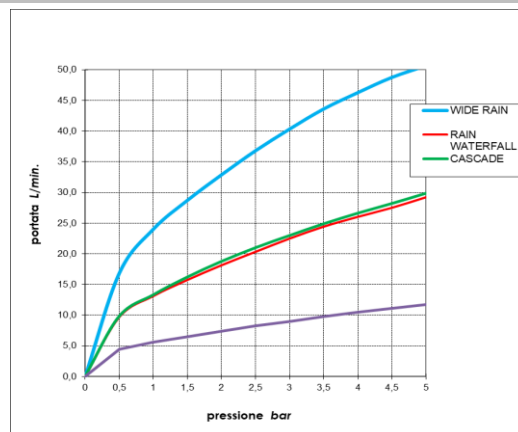

**Immagine Prodotto - Product Image**

**Disegni - Drawings**

**Grafico di portata - Flow rate diagram**

	WIDE RAIN	RAIN WATERFALL	CASCADE	MIST
0	0,0	0,0	0,0	0,0
0,5	16,8	9,7	9,8	4,5
1	24,0	13,1	13,3	5,6
1,5	28,7	15,7	16,2	6,5
2	32,9	18,1	18,8	7,4
2,5	36,8	20,3	21,0	8,3
3	40,3	22,5	23,0	8,9
3,5	43,6	24,4	24,9	9,8
4	46,3	26,0	26,6	10,5
4,5	48,7	27,5	28,2	11,1
5	50,6	29,2	29,9	11,7

pressione bar

portata L/min

**Caratteristiche idrauliche - Hydraulic features**

	Pressione Pressure	Portata Flow rate
min	1 bar	--
max	5 bar	--
Portata minima consigliata per buon funzionamento Recommended minimum flow-rate for optimal performance		16 L/min