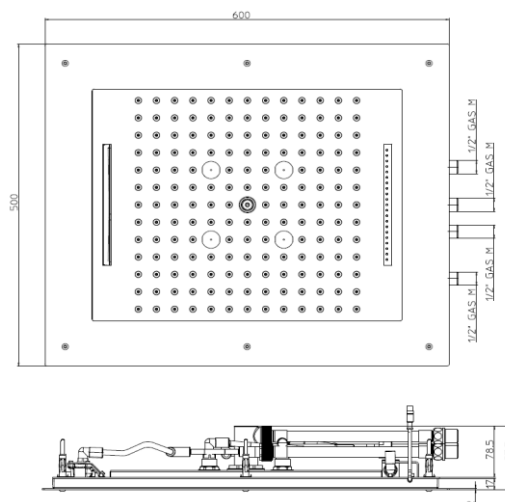

Disegni - Drawings

Grafico di portata - Flow rate diagram

	WIDE RAIN	RAIN WATERFALL	CASCADE	MIST
0	0,0	0,0	0,0	0,0
0,5	16,8	9,7	9,8	4,5
1	24,0	13,1	13,3	5,6
1,5	28,7	15,7	16,2	6,5
2	32,9	18,1	18,8	7,4
2,5	36,8	20,3	21,0	8,3
3	40,3	22,5	23,0	8,9
3,5	43,6	24,4	24,9	9,8
4	46,3	26,0	26,6	10,5
4,5	48,7	27,5	28,2	11,1
5	50,6	29,2	29,9	11,7

pressione bar

portata L/min