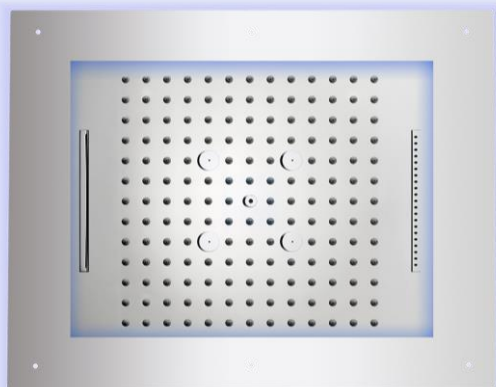

FRAME/4 MULTIFUNCTION shower head with RGB LED Lights, wide rain, cascade, rain waterfall and mist sprays - external 600 x 500 mm - low voltage transformer, remote control for chromotherapy, flexible hose for water connection - False ceiling installation

Tecnologia - Technology:

FRAME/4 MULTIFUNCTION Kopfbrause mit LED RGB Lichtung, Regen-/ Regen-Wasserfall-/ Wasserfall und Nebelstrahlart - Außenabmessungen 600 x 500 - Niederspannungstrafo, Fernbedienung für Farbtherapie und Versorgungsschlauch - Montage an der Zwischendecke

Plafond de douche FRAME/4 MULTIFUNCTION avec lumières LED RGB, jets pluie, cascade de pluie, cascade et nébulisé - extérieur 600 x 500 mm - transformateur à bas voltage, télécommande pour chromothérapie, flexible pour l'alimentation d'eau - Installation à faux plafond

Rociador FRAME/4 MULTIFUNCTION con luces LED RGB, chorros lluvia, cascada de lluvia, cascada y nebulizado - exterior 600 x 500 mm - transformador de seguridad, telemando para cromoterapia, tubo flexible de alimentación de agua - Instalación falso techo

Лейка FRAME/4 MULTIFUNCTION RGB для установки в подвесной потолок, функции дождь, каскад, гребенчатый каскад и распыление - внешний 600 x 500 mm - трансформатор низкого напряжения, дистанционный переключатель для хромотерапии, гибкая подводка для подключения к водоснабжению

Immagine Prodotto - Product Image